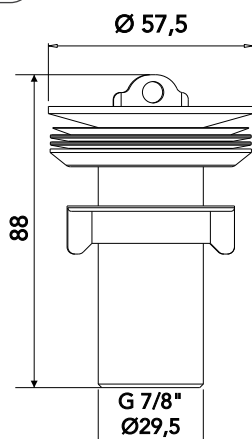

VÁLVULA DE ESCOAMENTO

VÁLVULA DE LAVATÓRIO SEM LADRÃO 1601 C 7/8" ABS

DESCRIÇÃO

A Meber oferece uma gama de produtos para uso geral em sua linha de complementos. A Válvula de escoamento sem ladrão 1601 C 7/8" em ABS cromado apresenta ótima segurança no dia a dia, fácil montagem e atende a norma 15423 da ANBT, possui também tampa plástica. A válvula é compatível com as mais diversas opções de cubas e pias verticais no mercado.

DIMENSIONAL

GARANTIA

Garantia: 10 anos.

PEÇAS DE REPOSIÇÃO

POS	CÓDIGO	DENOMINAÇÃO
1	25227	ARRUELA BR VÁLVULA LAVATÓRIO
2	0862	ARRUELA VEDAÇÃO VÁLVULA

ESPECIFICAÇÃO TÉCNICA

BITOLA	G 7/8"
COMPOSIÇÃO	Plástico de engenharia.
TEMPERATURA MÁXIMA	70°C
NORMAS DE REFERÊNCIA	NBR 15423
CONTEÚDO DA EMBALAGEM	1 válvula montada.