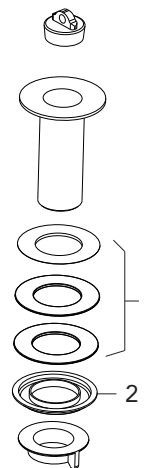

VÁLVULA DE ESCOAMENTO

VÁLVULA DE LAVATÓRIO SEM LADRÃO 1601 C 7/8" ABS

DESCRIÇÃO

A Meber oferece uma gama de produtos para uso geral em sua linha de complementos. A Válvula de escoamento sem ladrão 1601 C 7/8" em ABS cromado apresenta ótima segurança no dia a dia, fácil montagem e atende a norma 15423 da ANBT, possui também tampa plástica. A válvula é compatível com as mais diversas opções de cubas e pias verticais no mercado.

TECNOLOGIAS E CARACTERÍSTICAS

Excelente
Vedação

Atende a Norma
15423

Fácil
Instalação

VANTAGENS

- Cromado
- Com tampa de plástico.
- Fácil instalação e aperto.
- Encaixa nas diversas opções de cubas e pias verticais do mercado.
- Excelente vedação e escoamento.

DIMENSIONAL

GARANTIA

Garantia: 10 anos.

PEÇAS DE REPOSIÇÃO

POS	CÓDIGO	DENOMINAÇÃO
1	25227	ARRUELA BR VÁLVULA LAVATÓRIO
2	0862	ARRUELA VEDAÇÃO VÁLVULA

ESPECIFICAÇÃO TÉCNICA

BITOLA	G 7/8"
COMPOSIÇÃO	Plástico de engenharia.
TEMPERATURA MÁXIMA	70°C
NORMAS DE REFERÊNCIA	NBR 15423
CONTEÚDO DA EMBALAGEM	1 válvula montada.