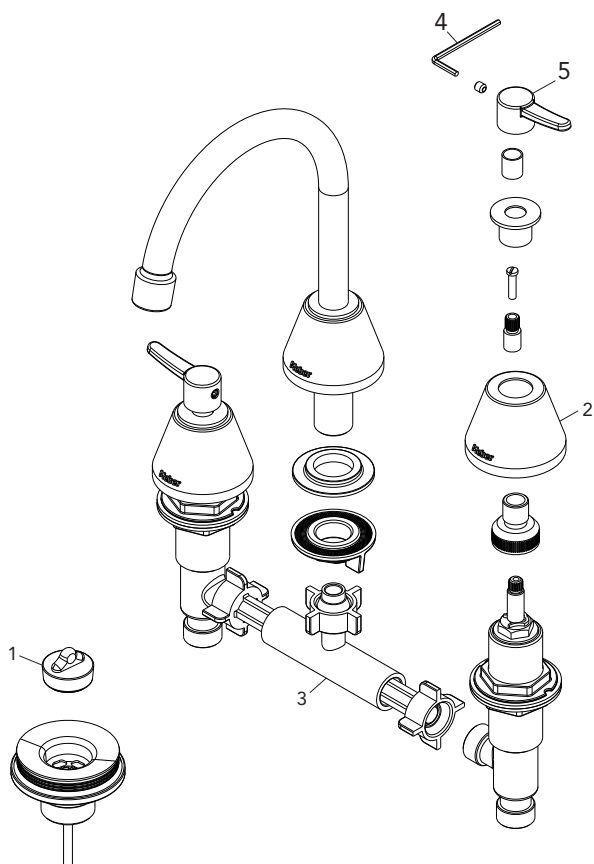

### CURVA DE VAZÃO

### ESPECIFICAÇÃO TÉCNICA

<b>CLASSE DE PRESSÃO</b>	2 a 40 m.c.a
<b>BITOLA</b>	1/2" (Dn15)
<b>COMPOSIÇÃO</b>	Liga de Cobre, liga de Zinco, elastômeros e plásticos de engenharia.
<b>TEMPERATURA MÁXIMA</b>	70°C
<b>NORMAS DE REFERÊNCIA</b>	ABNT NBR 14390
<b>CONTEÚDO DA EMBALAGEM</b>	1 misturador montado e 1 válvula universal com tampa.

DIMENSIONAL

PEÇAS DE REPOSIÇÃO

POS	CÓDIGO	DENOMINAÇÃO
1	0423	TAMPA PLASTICA VALVULA
2	25784	CANOPLA LONGA C 28
3	25760	CONJUNTO LIGACAO MISTURADOR LAVATORIO 1/2
4	27210	CHAVE ALLEN 2,5MM
5	27322.5	VOLANTE ALAVANCA ESSENCE (MANIPULO) C14 20-D SP