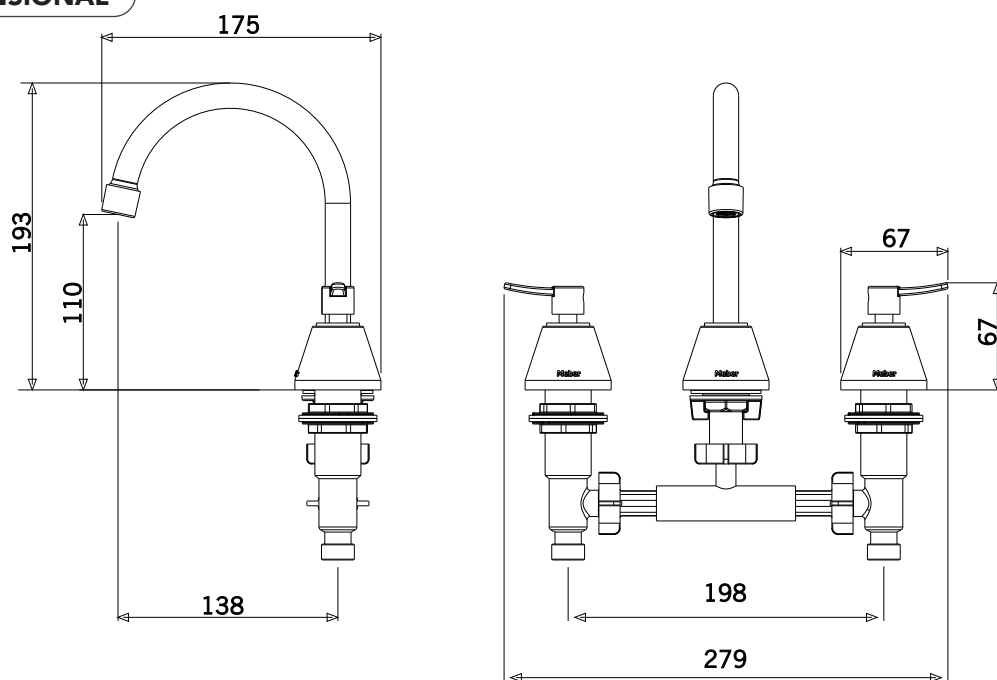

### CURVA DE VAZÃO

### ESPECIFICAÇÃO TÉCNICA

<b>CLASSE DE PRESSÃO</b>	2 a 40 m.c.a
<b>BITOLA</b>	1/2" (Dn15)
<b>COMPOSIÇÃO</b>	Liga de Cobre, liga de Zinco, elastômeros e plásticos de engenharia.
<b>TEMPERATURA MÁXIMA</b>	70°C
<b>NORMAS DE REFERÊNCIA</b>	ABNT NBR 14390
<b>CONTEÚDO DA EMBALAGEM</b>	1 misturador montado e 1 válvula universal com tampa.

DIMENSIONAL

PEÇAS DE REPOSIÇÃO

POS	CÓDIGO	DENOMINAÇÃO
1	0423	TAMPA PLASTICA VALVULA
2	25784	CANOPLA LONGA C 28
3	25760	CONJUNTO LIGACAO MISTURADOR LAVATORIO 1/2
4	27210	CHAVE ALLEN 2,5MM
5	27322.5	VOLANTE ALAVANCA ESSENCE (MANIPULO) C14 20-D SP