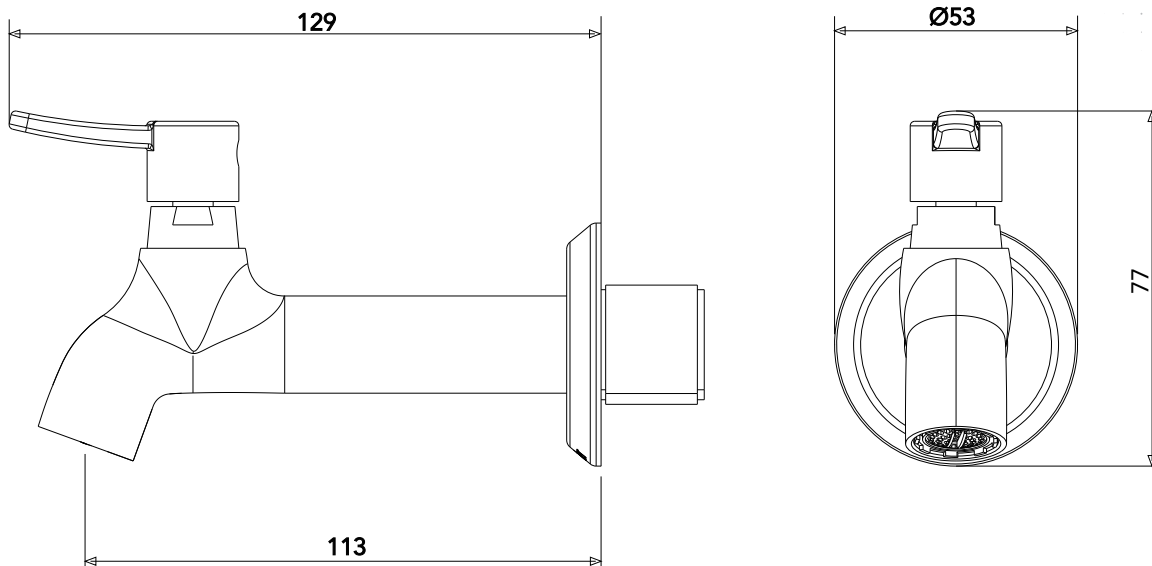

### CURVA DE VAZÃO

TORNEIRA PIA PAREDE C14

### ESPECIFICAÇÃO TÉCNICA

<b>CLASSE DE PRESSÃO</b>	2 a 40 m.c.a
<b>BITOLA</b>	1/2" (DN15)
<b>COMPOSIÇÃO</b>	Liga de Cobre, liga de Zinco, elastômeros, pastilhas cerâmicas e plásticos de engenharia.
<b>TEMPERATURA MÁXIMA</b>	70°C
<b>NORMAS DE REFERÊNCIA</b>	ABNT NBR 10281
<b>CONTEÚDO DA EMBALAGEM</b>	1 torneira montada, 1 bucha de redução e 1 espelho.

DIMENSIONAL

PEÇAS DE REPOSIÇÃO

POS	CÓDIGO	DENOMINAÇÃO
1	6094	BUCHA REDUCAO 3/4X1/2
2	27221	MECANISMO 1/4V CURTO DIREITO 20D TRIADE/UNI/NYA/TETRA
3	27322.5	VOLANTE ALAVANCA ESSENCE (MANIPULO) C14 20-D SP