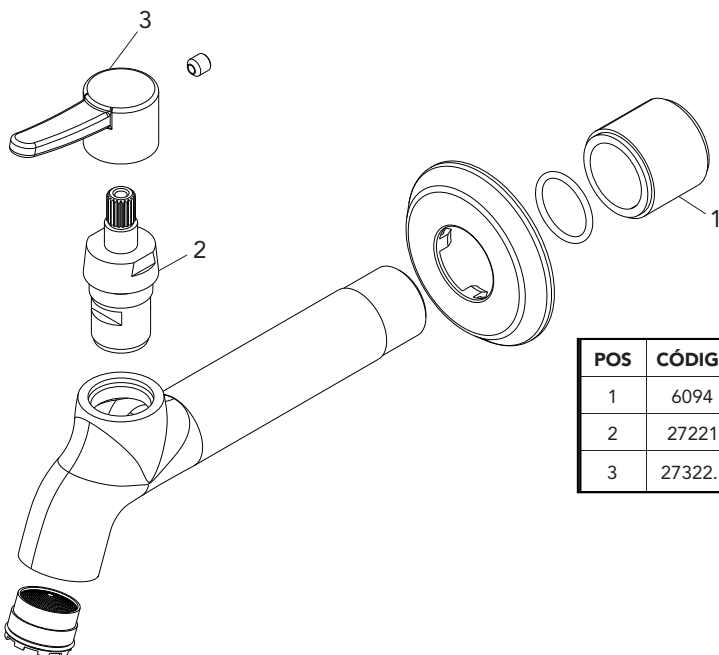

### DESCRIÇÃO

Design slim e arejador interno, facilita a sua rotina e ainda economiza até 60% de água. Possui conector 1/2" e 3/4" para parede e fácil manutenção.

### CURVA DE VAZÃO

TORNEIRA PIA PAREDE C14

### ESPECIFICAÇÃO TÉCNICA

<b>CLASSE DE PRESSÃO</b>	2 a 40 m.c.a
<b>BITOLA</b>	1/2" (DN15)
<b>COMPOSIÇÃO</b>	Liga de Cobre, liga de Zinco, elastômeros, pastilhas cerâmicas e plásticos de engenharia.
<b>TEMPERATURA MÁXIMA</b>	70°C
<b>NORMAS DE REFERÊNCIA</b>	ABNT NBR 10281
<b>CONTEÚDO DA EMBALAGEM</b>	1 torneira montada, 1 bucha de redução e 1 espelho.

DIMENSIONAL

PEÇAS DE REPOSIÇÃO

POS	CÓDIGO	DENOMINAÇÃO
1	6094	BUCHA REDUCAO 3/4X1/2
2	27221	MECANISMO 1/4V CURTO DIREITO 20D TRIADE/UNI/NYA/TETRA
3	27322.5	VOLANTE ALAVANCA ESSENCE (MANIPULO) C14 20-D SP