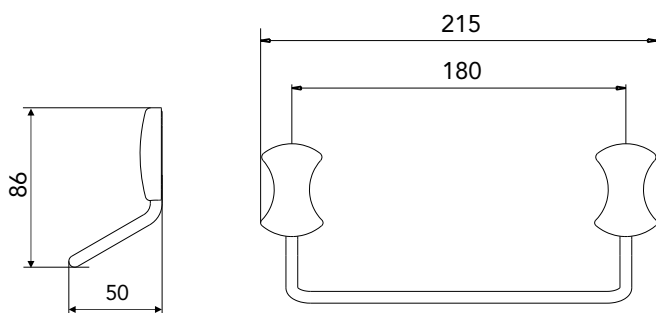

## TOALHEIRO LINEAR 501 CLIC

COMPRIMENTO: 180mm

### DIMENSIONAL