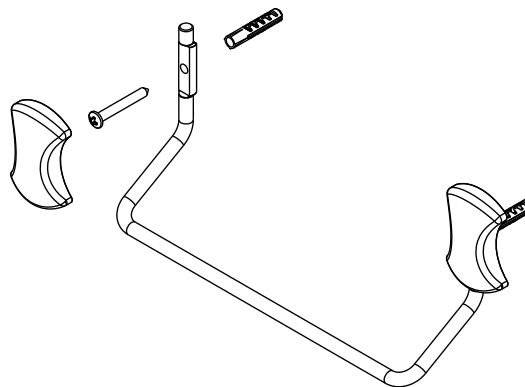

PEÇAS DE REPOSIÇÃO

ESPECIFICAÇÃO TÉCNICA

COMPOSIÇÃO	Liga de Cobre, liga de Zinco, elastômeros e plástico de engenharia.
CONTEÚDO DA EMBALAGEM	1 Toalheiro montado, 2 parafusos e 2 buchas.