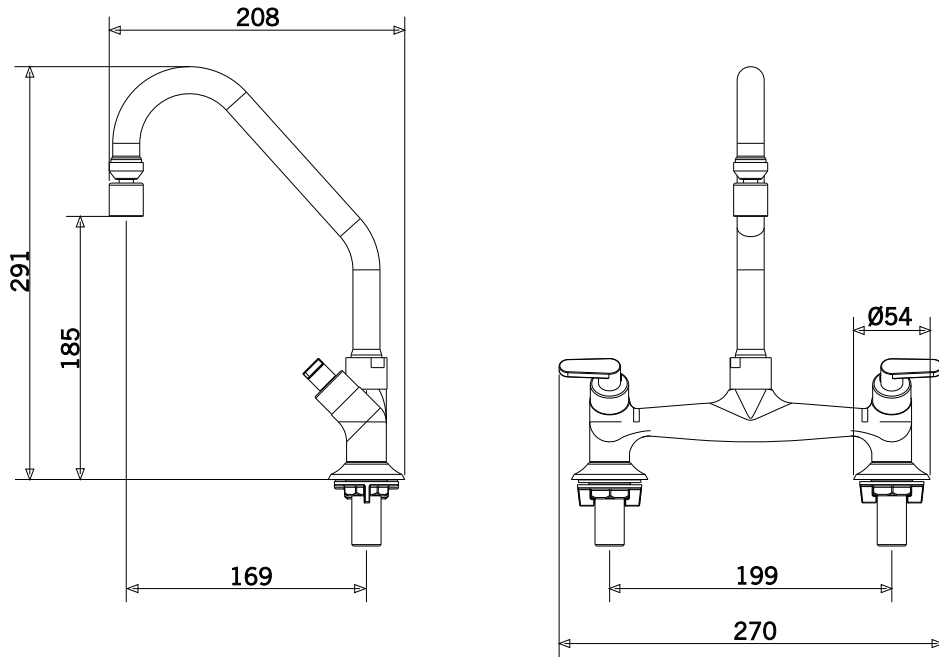

GARANTIA

Garantia: 10 anos.

CURVA DE VAZÃO

ESPECIFICAÇÃO TÉCNICA

CLASSE DE PRESSÃO	2 a 40 m.c.a
BITOLA	½" (Dn15)
COMPOSIÇÃO	Liga de Cobre, liga de Zinco, elastômeros e plásticos de engenharia.
TEMPERATURA MÁXIMA	70°C
NORMAS DE REFERÊNCIA	ABNT NBR 16749
CONTEÚDO DA EMBALAGEM	1 corpo de misturador montado , 1 bica, 2 arruelas de vedação, 2 porcas de fixação e espelhos.

DIMENSIONAL

PEÇAS DE REPOSIÇÃO

QUER SABER MAIS? Consulte o manual de instalação em nosso site.