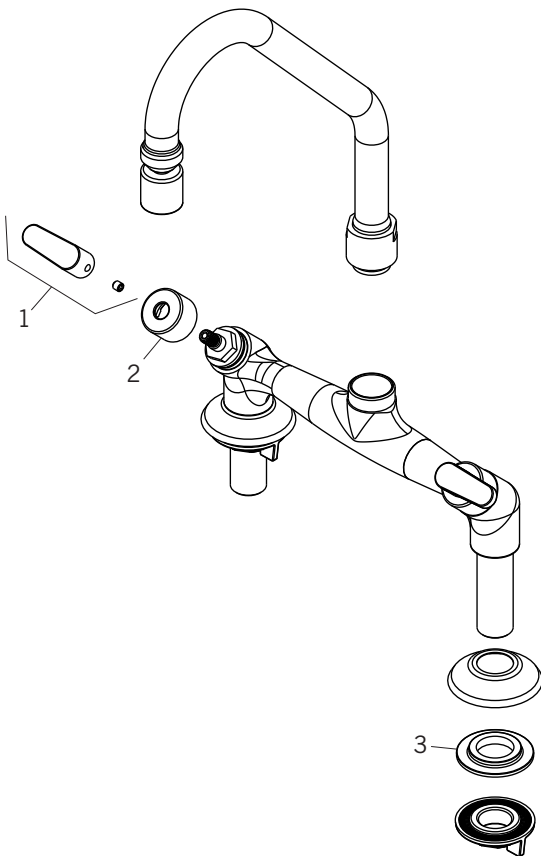

GARANTIA

Garantia: 10 anos.

CURVA DE VAZÃO

ESPECIFICAÇÃO TÉCNICA

CLASSE DE PRESSÃO	2 a 40 m.c.a
BITOLA	½" (Dn15)
COMPOSIÇÃO	Liga de Cobre, liga de Zinco, elastômeros e plásticos de engenharia.
TEMPERATURA MÁXIMA	70°C
NORMAS DE REFERÊNCIA	ABNT NBR 16749
CONTEÚDO DA EMBALAGEM	1 corpo de misturador montado , 1 bica, 2 arruelas de vedação, 2 porcas de fixação e espelhos.

DIMENSIONAL

PEÇAS DE REPOSIÇÃO

QUER SABER MAIS? Consulte o manual de instalação em nosso site.