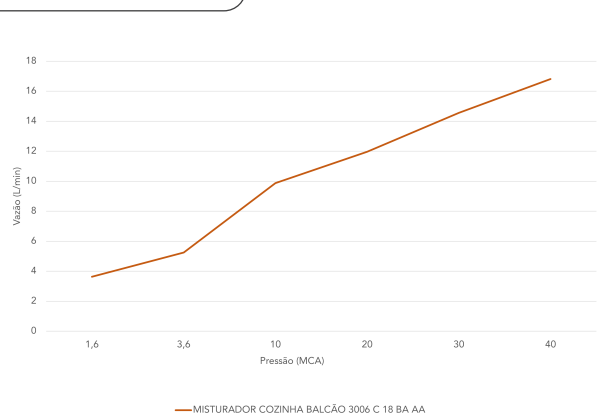

Arejador
Articulável

Bica Giratória

MVC
1/4 de volta

Acionamento
por alavanca

VANTAGENS

Se você busca por funcionalidade e beleza em metais sanitários, encontra na linha Uni a opção ideal. Seu design prima pela versatilidade, evidenciando um visual limpo e atemporal, que combina com vários estilos de projetos.

GARANTIA

Garantia: 10 anos.

CURVA DE VAZÃO

ESPECIFICAÇÃO TÉCNICA

CLASSE DE PRESSÃO	2 a 40 m.c.a
BITOLA	½" (Dn15)
COMPOSIÇÃO	Liga de Cobre, liga de Zinco, elastômeros e plásticos de engenharia.
TEMPERATURA MÁXIMA	70°C
NORMAS DE REFERÊNCIA	ABNT NBR 16749
CONTEÚDO DA EMBALAGEM	1 corpo de misturador montado , 1 bica, 2 arruelas de vedação, 2 porcas de fixação e espelhos.