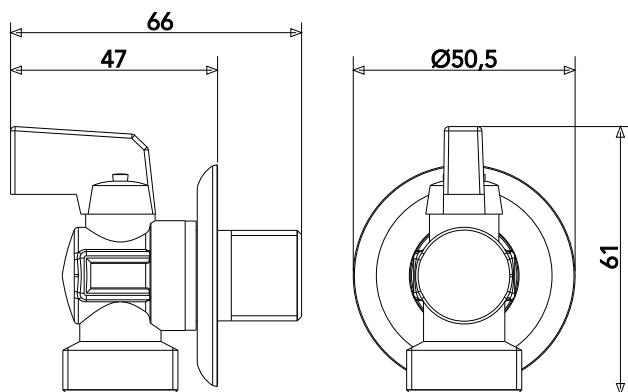

Com rosca 3/4" para engate de mangueiras de máquina de lavar ou lava louças.

GARANTIA

Garantia: 10 anos.

PEÇAS DE REPOSIÇÃO

POS	CÓDIGO	DENOMINAÇÃO
1	27102	VOLANTE PARA REGISTRO DE MAQUINA DE LAVAR

DIMENSIONAL

ESPECIFICAÇÃO TÉCNICA

CLASSE DE PRESSÃO	2 a 40 m.c.a
BITOLA	1/2" (Dn15)
COMPOSIÇÃO	Liga de Zinco
TEMPERATURA MÁXIMA	70°C
CONTEÚDO DA EMBALAGEM	1 registro para máquina de lavar