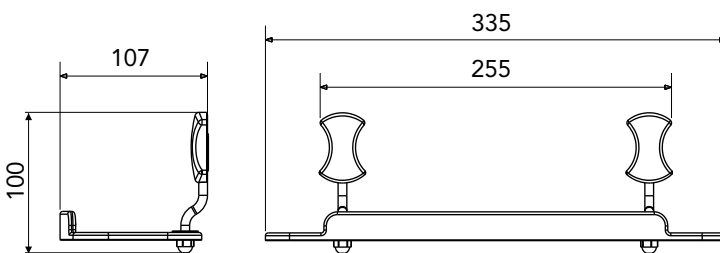

CLIC

PORTA SHAMPOO CLIC

COMPRIMENTO: 330mm

DESCRIÇÃO

Solução inteligente para completar de forma prática a composição de banheiros e lavabos, os acessórios CLIC tem excelente aproveitamento na relação custo-benefício. Suas peças privilegiam formas simples e clássicas – combinando harmonicamente com os mais variados perfis de projetos. Assim, o conjunto é flexível para ornar em qualquer ambiente.

GARANTIA

Garantia de 10 anos.

PEÇAS DE REPOSIÇÃO

POS	CÓDIGO	DENOMINAÇÃO
1	27226	PORCA CALOTA 3/16 CX

ESPECIFICAÇÃO TÉCNICA

COMPOSIÇÃO	Liga de Cobre, liga de Zinco, elastômeros e plástico de engenharia.
CONTEÚDO DA EMBALAGEM	1 Porta shampoo montado, 2 parafusos e 2 buchas.