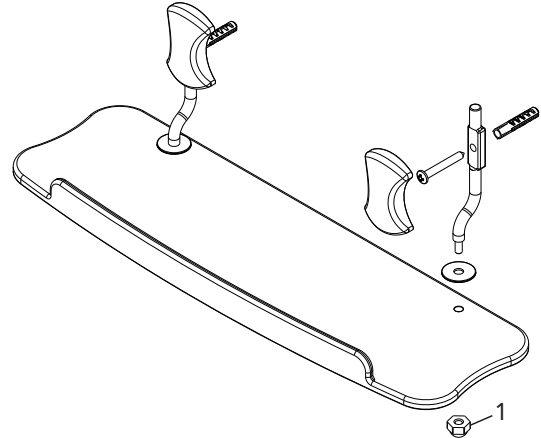

CLIC

PORTA SHAMPOO CLIC

COMPRIMENTO: 330mm

DESCRIÇÃO

Solução inteligente para completar de forma prática a composição de banheiros e lavabos, os acessórios CLIC tem excelente aproveitamento na relação custo-benefício. Suas peças privilegiam formas simples e clássicas – combinando harmonicamente com os mais variados perfis de projetos. Assim, o conjunto é flexível para ornar em qualquer ambiente.

TECNOLOGIAS E CARACTERÍSTICAS

Acompanham
Parafusos e buchas

Fácil
Encaixe

VANTAGENS

Cromado.

Ideal para banheiros compactos e lavabos pequenos.

Encaixe das peças através de um clic.

DIMENSIONAL

GARANTIA

Garantia de 10 anos.

PEÇAS DE REPOSIÇÃO

POS	CÓDIGO	DENOMINAÇÃO
1	27226	PORCA CALOTA 3/16 CX

ESPECIFICAÇÃO TÉCNICA

COMPOSIÇÃO	Liga de Cobre, liga de Zinco, elastômeros e plástico de engenharia.
CONTEÚDO DA EMBALAGEM	1 Porta shampoo montado, 2 parafusos e 2 buchas.