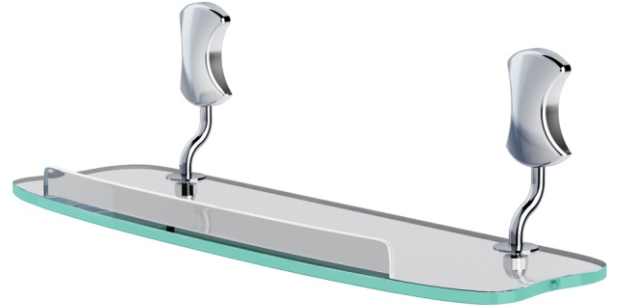

CLIC

PORTA SHAMPOO CLIC

COMPRIMENTO: 330mm

DESCRIÇÃO

Solução inteligente para completar de forma prática a composição de banheiros e lavabos, os acessórios CLIC tem excelente aproveitamento na relação custo-benefício. Suas peças privilegiam formas simples e clássicas – combinando harmonicamente com os mais variados perfis de projetos. Assim, o conjunto é flexível para ornar em qualquer ambiente.

TECNOLOGIAS E CARACTERÍSTICAS

Acompanham
Parafusos e buchas

Fácil
Encaixe

VANTAGENS

Cromado.

Ideal para banheiros compactos e lavabos pequenos.

Encaixe das peças através de um clic.

DIMENSIONAL

GARANTIA

Garantia de 10 anos.

PEÇAS DE REPOSIÇÃO

POS	CÓDIGO	DENOMINAÇÃO
1	27226	PORCA CALOTA 3/16 CX

ESPECIFICAÇÃO TÉCNICA

COMPOSIÇÃO	Liga de Cobre, liga de Zinco, elastômeros e plástico de engenharia.
CONTEÚDO DA EMBALAGEM	1 Porta shampoo montado, 2 parafusos e 2 buchas.