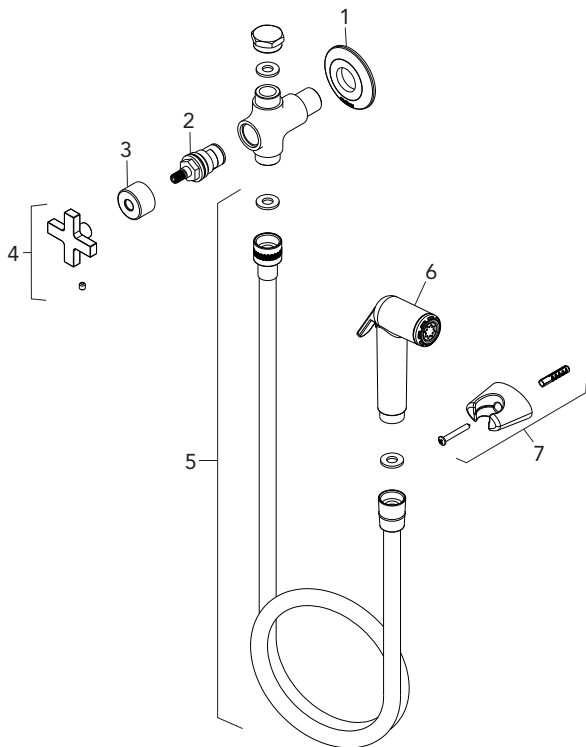

### CURVA DE VAZÃO

— DUCHA HIGIENICA COM DERIVAÇÃO 1855 C22

### ESPECIFICAÇÃO TÉCNICA

<b>CLASSE DE PRESSÃO</b>	2 a 40 m.c.a
<b>BITOLA</b>	½" (DN15)
<b>COMPOSIÇÃO</b>	Liga de Cobre, liga de Zinco, elastômeros, pastilhas cerâmicas e plástico de engenharia.
<b>TEMPERATURA MÁXIMA</b>	70°C
<b>NORMAS DE REFERÊNCIA</b>	NBR 14877
<b>CONTEÚDO DA EMBALAGEM</b>	1 ducha manual, 1 flexível, 1 volante, 1 mecanismo, 1 corpo, 1 suporte, 1 espelho, 1 porca enfeite, 1 parafuso, 1 bucha e 1 botão.

DIMENSIONAL

PEÇAS DE REPOSIÇÃO

POS	CÓDIGO	DENOMINAÇÃO
1	6617	ESPELHO GIRATORIO CROM ABS
2	27202	MECANISMO 1/4V CURTO DIR PLASTICO
3	26967	PORCA ENFEITE C 22 - 20-D
4	26714	VOLANTE C 22 20-D
5	0575	FLEXIVEL C 1.2M
6	26038	DUCHA MANUAL TRADICIONAL COM TECLA
7	25798	SUPORTE PLASTICO CROMADO