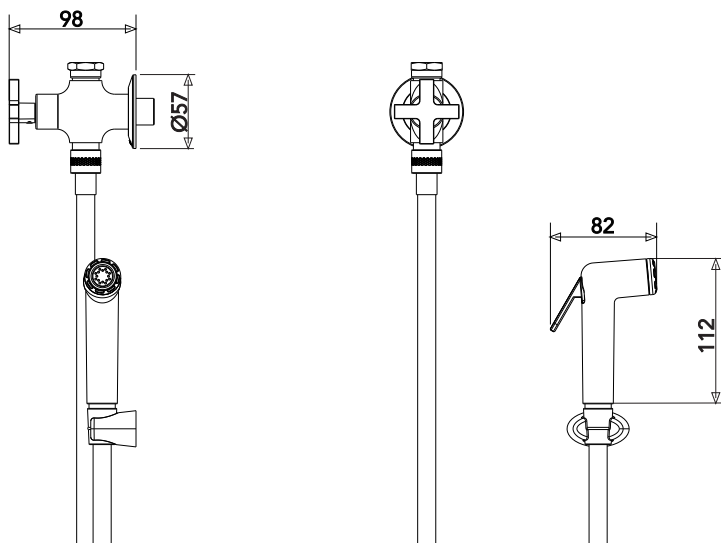

### CURVA DE VAZÃO

— DUCHA HIGIENICA COM DERIVAÇÃO 1855 C22

### ESPECIFICAÇÃO TÉCNICA

<b>CLASSE DE PRESSÃO</b>	2 a 40 m.c.a
<b>BITOLA</b>	½" (DN15)
<b>COMPOSIÇÃO</b>	Liga de Cobre, liga de Zinco, elastômeros, pastilhas cerâmicas e plástico de engenharia.
<b>TEMPERATURA MÁXIMA</b>	70°C
<b>NORMAS DE REFERÊNCIA</b>	NBR 14877
<b>CONTEÚDO DA EMBALAGEM</b>	1 ducha manual, 1 flexível, 1 volante, 1 mecanismo, 1 corpo, 1 suporte, 1 espelho, 1 porca enfeite, 1 parafuso, 1 bucha e 1 botão.

DIMENSIONAL

PEÇAS DE REPOSIÇÃO

POS	CÓDIGO	DENOMINAÇÃO
1	6617	ESPELHO GIRATORIO CROM ABS
2	27202	MECANISMO 1/4V CURTO DIR PLASTICO
3	26967	PORCA ENFEITE C 22 - 20-D
4	26714	VOLANTE C 22 20-D
5	0575	FLEXIVEL C 1.2M
6	26038	DUCHA MANUAL TRADICIONAL COM TECLA
7	25798	SUPORTE PLASTICO CROMADO