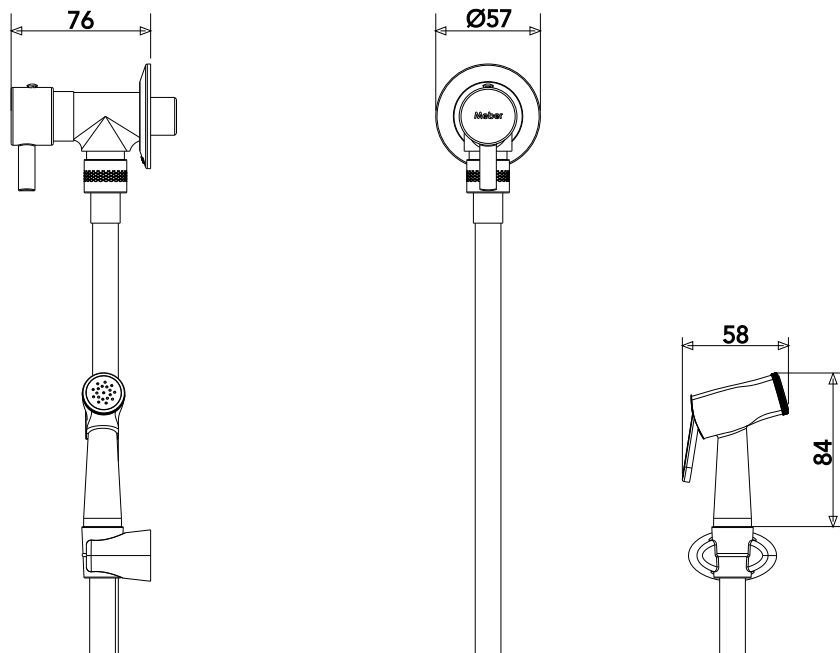

DIMENSIONAL