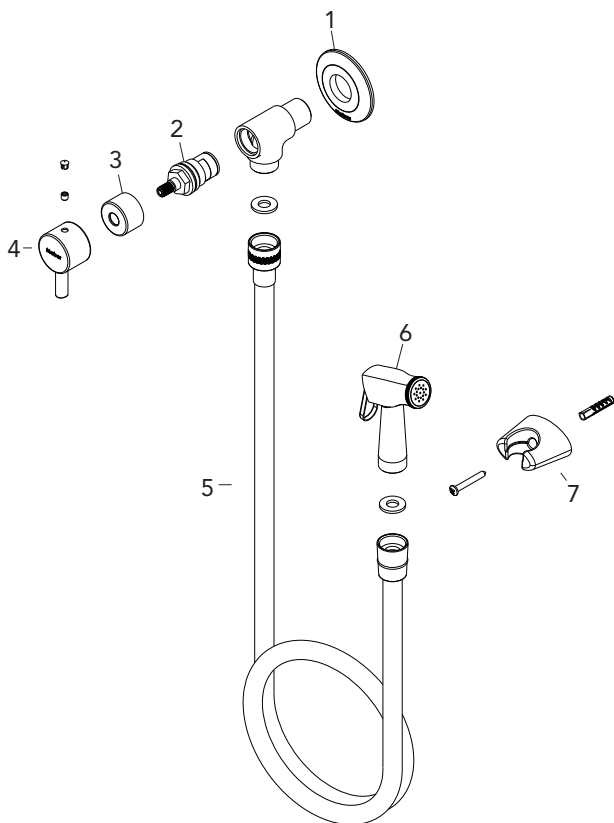

### CURVA DE VAZÃO

### ESPECIFICAÇÃO TÉCNICA

<b>CLASSE DE PRESSÃO</b>	2 a 40 m.c.a
<b>BITOLA</b>	1/2" (DN15)
<b>COMPOSIÇÃO</b>	Liga de Cobre, liga de Zinco, elastômeros, pastilhas cerâmicas e plástico de engenharia.
<b>TEMPERATURA MÁXIMA</b>	70°C
<b>NORMAS DE REFERÊNCIA</b>	NBR 14877
<b>CONTEÚDO DA EMBALAGEM</b>	1 ducha manual, 1 flexível, 1 volante, 1 mecanismo, 1 corpo, 1 suporte, 1 espelho, 1 porca enfeite, 1 parafuso, 1 bucha e 1 botão.

DIMENSIONAL

PEÇAS DE REPOSIÇÃO

POS	CÓDIGO	DENOMINAÇÃO
1	6617	ESPELHO GIRATORIO CROM ABS
2	27202	MECANISMO 1/4V CURTO DIR PLASTICO
3	26967	PORCA ENFEITE C 22 - 20-D
4	26705	VOLANTE C 77
5	0575	FLEXIVEL C 1.2M
6	0690	GATILHO METAL C
7	25798	SUPORTE PLASTICO CROMADO