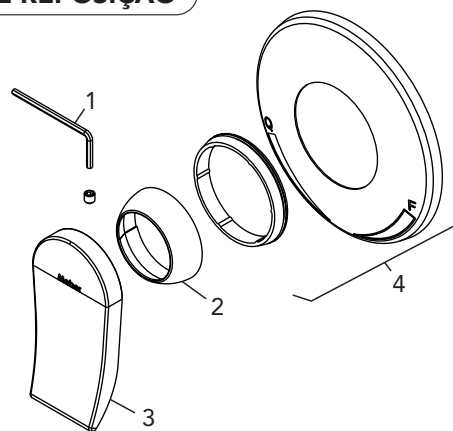

VANTAGENS

Funcionalidade e design inovador estão entre suas características. A curvatura dos detalhes dá leveza ao corpo das peças.

DIMENSIONAL

GARANTIA

Garantia de 10 anos.

PEÇAS DE REPOSIÇÃO

POS	CÓDIGO	DENOMINAÇÃO
1	27210	CHAVE ALLEN 2,5MM
2	6681	CANOPLA REPARO MONOCOMANDO
3	26754	VOLANTE CURTO TONINO
4	26311	ESPELHO MONOCOMANDO CHUVEIRO FIXO

ESPECIFICAÇÃO TÉCNICA

BITOLA	1/2" e 3/4"
COMPOSIÇÃO	Liga de Cobre, liga de Zinco, elastômero e plástico de engenharia.
CONTEÚDO DA EMBALAGEM	1 volante, 1 parafuso e chave allen, 1 porca enfeite, 1 anel para o espelho e 1 espelho.