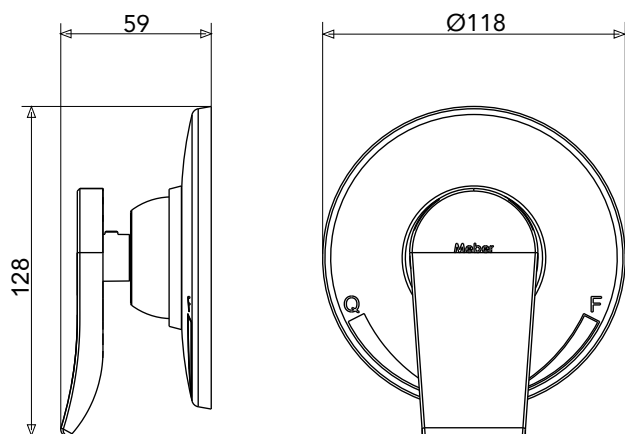

TONINO

ACABAMENTO MONOCOMANDO DE CHUVEIRO C300 PARA BASES 2993, 2996 E 2997

DESCRIÇÃO

Quem entende de bom gosto e elegância logo se encanta pelas formas da Tonino. Seu desenho exclusivo traz a inspiração dos gestos delicados dos artesãos, que transformam peças em obras de arte. Robusta, porém elegante, tem detalhes marcantes no design assinado por Rejanne Carvalho e Leonardo Bua.

VANTAGENS

Funcionalidade e design inovador estão entre suas características. A curvatura dos detalhes dá leveza ao corpo das peças.

DIMENSIONAL

GARANTIA

Garantia de 10 anos.

PEÇAS DE REPOSIÇÃO

POS	CÓDIGO	DENOMINAÇÃO
1	27210	CHAVE ALLEN 2,5MM
2	6681	CANOPLA REPARO MONOCOMANDO
3	26754	VOLANTE CURTO TONINO
4	26311	ESPELHO MONOCOMANDO CHUVEIRO FIXO

ESPECIFICAÇÃO TÉCNICA

BITOLA	1/2" e 3/4"
COMPOSIÇÃO	Liga de Cobre, liga de Zinco, elastômero e plástico de engenharia.
CONTEÚDO DA EMBALAGEM	1 volante, 1 parafuso e chave allen, 1 porca enfeite, 1 anel para o espelho e 1 espelho.