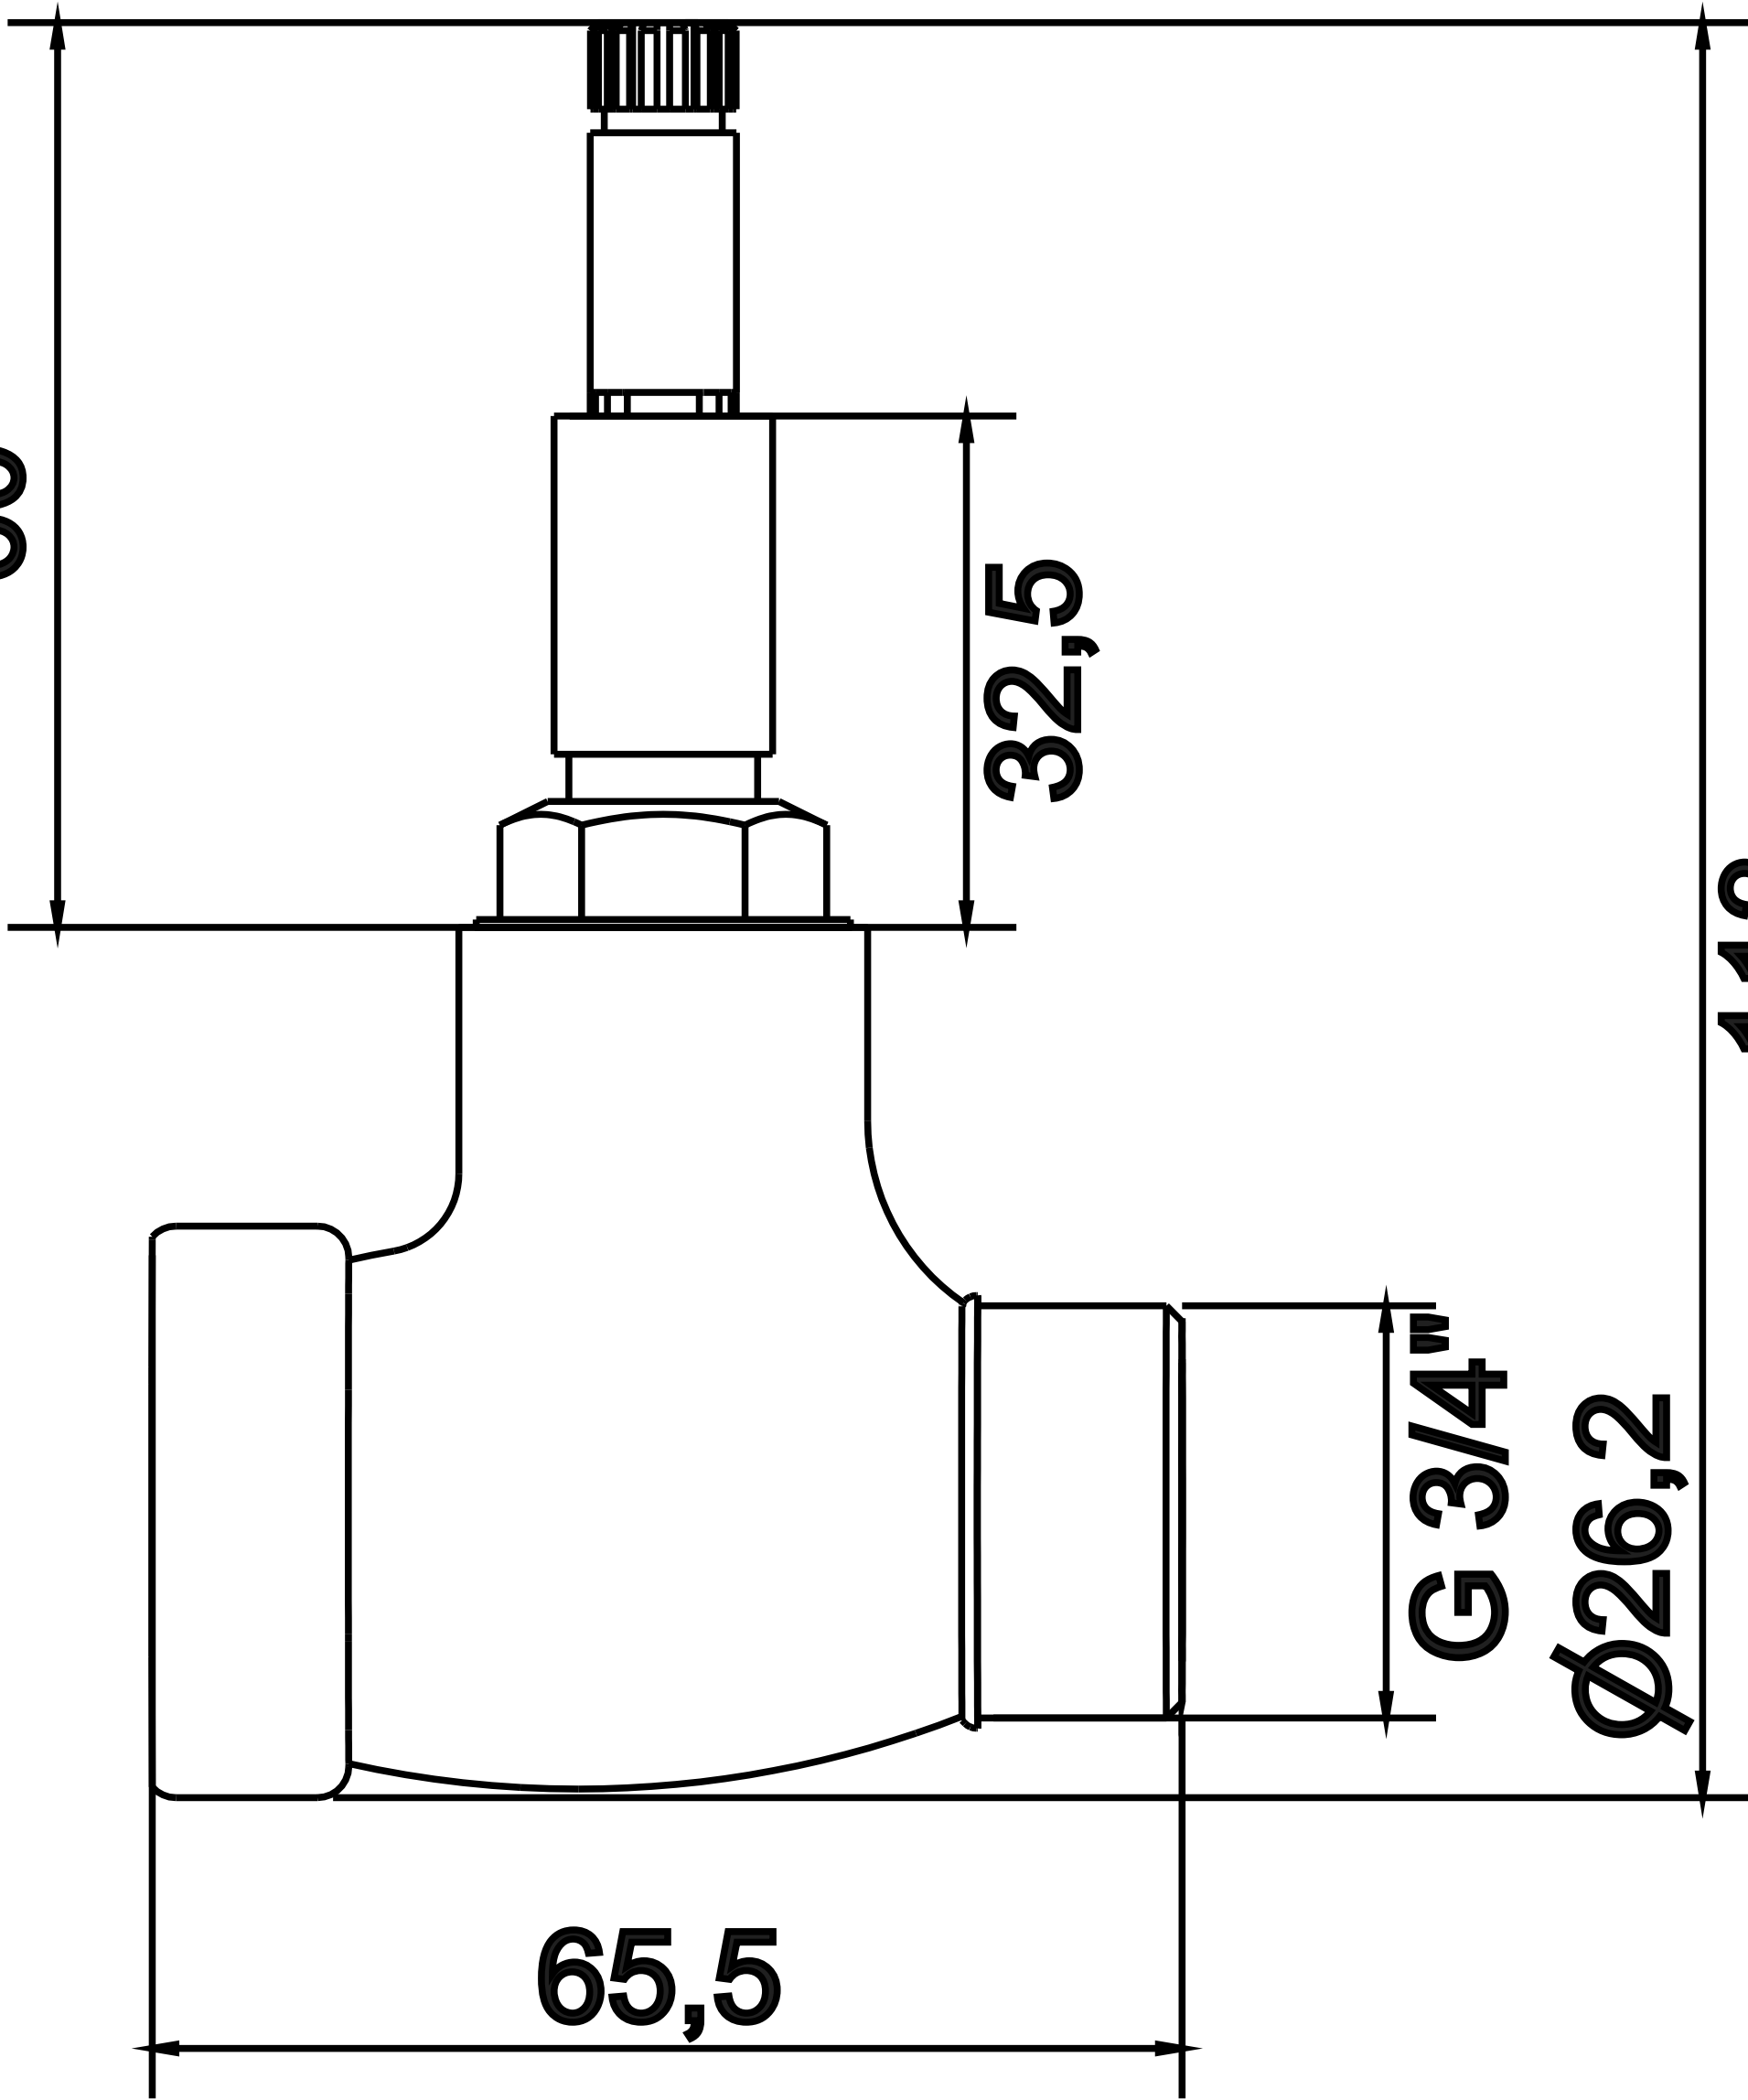

60

32,5

113

G 3/4"

Ø26,2

65,5